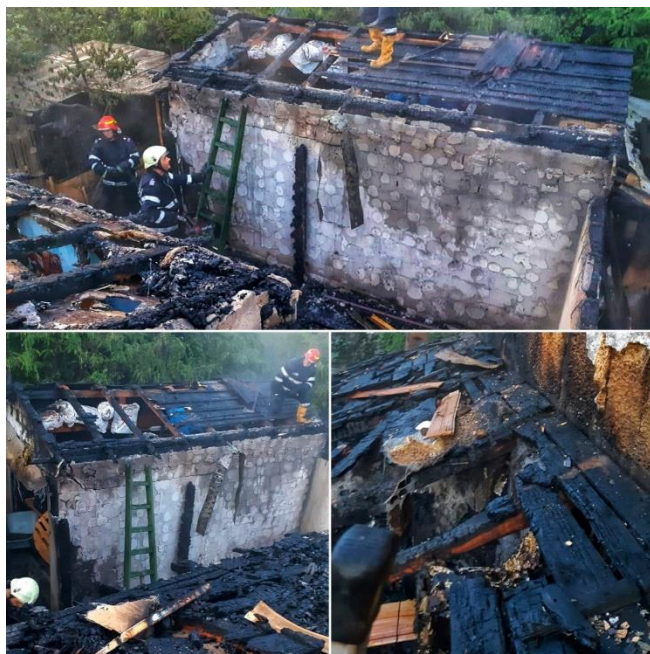

În cazul producerii unui incendiu:

- ✓ **părăsiți imediat încăperea în care a izbucnit incendiul și închideți ușa în urma dumneavoastră;**
- ✓ **ajutați copiii, persoanele în vârstă și cele cu handicap la evacuarea din locuință;**
- ✓ **anunțați evenimentul la numărul unic pentru apeluri de urgență - 112**

ISU „VLASCA”

GIURGIU

PERICOLUL SCURTCIRCUITULUI

GIURGIU

Verificați periodic instalația electrică!
NU folosiți instalații electrice improvizate!

Giurgiu, str. Dorobanți, nr. 19

Telefon: 0246.215.150

Fax: 0246.219.149

www.isugiurgiu.ro

La exploatarea instalațiilor electrice:

Se interzice:

- Folosirea instalațiilor electrice cu defecțiuni, uzate, improvizate sau cu protecții neadecvate.
- Alimentarea mai multor consumatori electrice cu putere mare (radiatoare, plite electrice, boilere) din același prelungitor sau din aceeași priză simultan.
- Suspendarea corpurilor de iluminat direct de conductorii de alimentare, în afara celor special realizate.
- Agățarea pe panouri/tablouri electrice sau introducerea în interiorul lor a obiectelor de orice fel, precum și depozitarea de obiecte sau materiale inflamabile/combustibile în apropierea acestora.
- Executarea lucrărilor de întreținere și reparații a instalațiilor electrice de către personal necalificat și neautorizat.
- Utilizarea reșourilor și aerotermelor electrice improvizate și fără asigurarea măsurilor de izolare față de materialele și elementele combustibile;
- Înlocuirea siguranțelor, releelor de protecție și întrerupătoarelor automate cu altele necalibrate, cu caracteristici tehnice diferite.